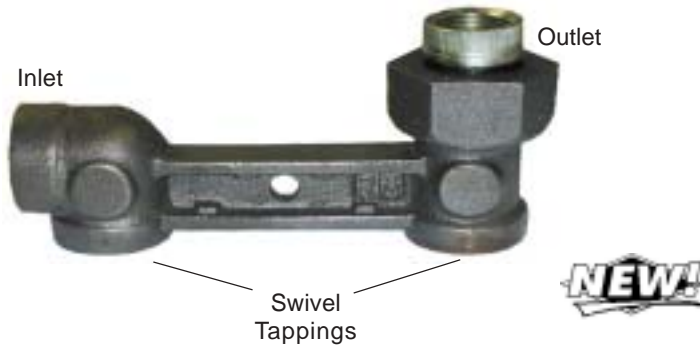

GAS METER SPECIALTIES

SIDE-INLET - TOP-OUTLET METER BARS

BLACK

W-R#	Length	Inlet	Outlet	Swivel	Finish
0418002	6"	1"	1"	1"	Black
0418004	6 1/2"	1"	1"	1"	Black
0418004	7"	1 1/4"	1 1/4"	1 1/4"	Black

GALVANIZED

W-R#	Length	Inlet	Outlet	Swivel	Finish
0418502	6"	1"	1"	1"	Galv.
0418504	6 1/2"	1"	1"	1"	Galv.
0418504	7"	1 1/4"	1 1/4"	1 1/4"	Galv.

- Keyspan pattern

SIDE-INLET - SIDE-OUTLET METER BARS

BLACK

W-R#	Length	Inlet	Outlet	Swivel	Finish
0419002	6"	1"	1"	1"	Black
0419004	8 1/4"	1"	1 1/4"	1 1/4"	Black

GALVANIZED

W-R#	Length	Inlet	Outlet	Swivel	Finish
0419502	6"	1"	1"	1"	Galv.
0419504	8 1/4"	1"	1 1/4"	1 1/4"	Galv.

- ConEd pattern

BALL VALVE METER BARS

BLACK

W-R#	Length	Inlet	Outlet	Swivel	Finish
0423002	6"	1"	1"	1"	Black