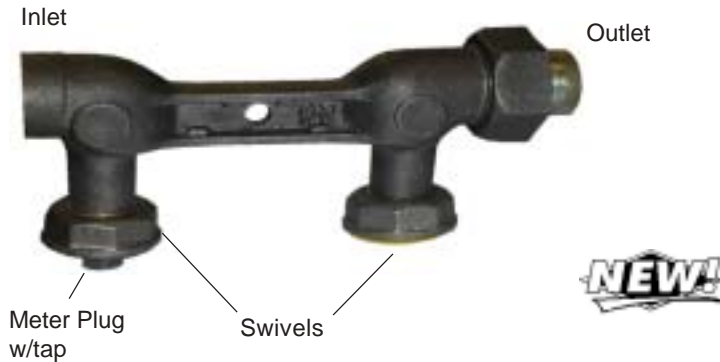

GAS METER SPECIALTIES

SIDE-INLET - TOP-OUTLET METER BARS

BLACK

W-R#	Length	Inlet	Outlet	Swivel	Finish
0418002	6"	1"	1"	1"	Black
0418004	6 1/2"	1"	1"	1"	Black
0418004	7"	1 1/4"	1 1/4"	1 1/4"	Black

GALVANIZED

W-R#	Length	Inlet	Outlet	Swivel	Finish
0418502	6"	1"	1"	1"	Galv.
0418504	6 1/2"	1"	1"	1"	Galv.
0418504	7"	1 1/4"	1 1/4"	1 1/4"	Galv.

- Keyspan pattern

SIDE-INLET - SIDE-OUTLET METER BARS

BLACK

W-R#	Length	Inlet	Outlet	Swivel	Finish
0419002	6"	1"	1"	1"	Black
0419004	8 1/4"	1"	1 1/4"	1 1/4"	Black

GALVANIZED

W-R#	Length	Inlet	Outlet	Swivel	Finish
0419502	6"	1"	1"	1"	Galv.
0419504	8 1/4"	1"	1 1/4"	1 1/4"	Galv.

- ConEd pattern

BALL VALVE METER BARS

BLACK

W-R#	Length	Inlet	Outlet	Swivel	Finish
0423002	6"	1"	1"	1"	Black